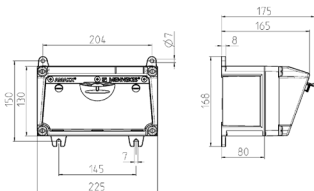

AMAXX® Steckdosenkombination

Bestellnr. 910002

- anschlussfertig verdrahtet
- Gehäuse und Doseneinsatz aus AMAPLAST®
- Absicherung unter transparenter Betätigungsclappe

Technische Daten

SCHUKO®	2
Absicherung	• 1 FI 25 A, 2 p, 0,03 A
Vorsicherung max.	16 A
InA	16 A
RDF	1
Anschluss/Zuleitung	• für 1 Leitung bis 3 x 10 mm ²
Schutzart	IP 44
Gehäusematerial	Kunststoff
Gewicht	1444 g
Höhe	130 mm
Breite	225 mm

Abmessungen

Zeichnung 1 MB 531

Tiefen-Abmessungen bei unterschiedlicher Bestückung.

Steckdosen	Schutzart	Tiefe
SCHUKO® 16A, 230 V	IP 44	175 mm
	IP 67	194 mm
CEE 16A, 3p, 230V	IP 44	204 mm
	IP 67	205 mm
CEE 16A, 5p, 400V	IP 44	209 mm
	IP 67	213 mm
CEE 32A, 5p, 400V	IP 44	221 mm
	IP 67	227 mm
CEE 63A, 5p, 400V	IP 44	248 mm
	IP 67	248 mm

Leitungseinführungen: geschlossen, zum Ausschneiden. Je 2 x M 25 oben und unten, je 2 x M 20 oben und unten zum Ausschneiden.