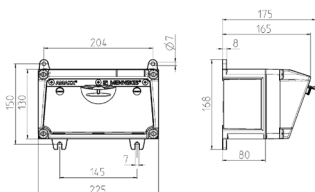

AMAXX® Steckdosenkombination

Bestellnr. 910005

- anschlussfertig verdrahtet
- Gehäuse und Doseneinsatz aus AMAPLAST®

Technische Daten

SCHUKO®	3
Vorsicherung max.	16 A
InA	16 A
RDF	1
Anschluss/Zuleitung	• für 1 Leitung bis 5 x 10 mm ²
Schutzart	IP 44
Gehäusematerial	Kunststoff
Gewicht	1264 g
Höhe	130 mm
Breite	225 mm

Abmessungen

Zeichnung 1 MB 531

Tiefen-Abmessungen bei unterschiedlicher Bestückung.

Steckdosen	Schutzart	Tiefe
SCHUKO® 16A, 230 V	IP 44	175 mm
	IP 67	194 mm
CEE 16A, 3p, 230V	IP 44	204 mm
	IP 67	205 mm
CEE 16A, 5p, 400V	IP 44	209 mm
	IP 67	213 mm
CEE 32A, 5p, 400V	IP 44	221 mm
	IP 67	227 mm
CEE 63A, 5p, 400V	IP 44	248 mm
	IP 67	248 mm

Leitungseinführungen: geschlossen, zum Ausschneiden. Je 2 x M 25 oben und unten, je 2 x M 20 oben und unten zum Ausschneiden.