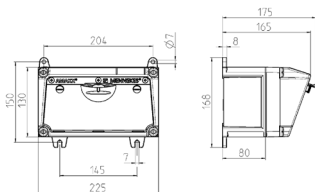

AMAXX® Steckdosenkombination

Bestellnr. 910006

- anschlussfertig verdrahtet
- Gehäuse und Doseneinsatz aus AMAPLAST®

Technische Daten

CEE 16 A, 3 p, 230 V	1
SCHUKO®	2
Anschluss/Zuleitung	• für 1 Leitung bis 5 x 10 mm ²
Schutzart	IP 44
Gehäusematerial	Kunststoff
Gewicht	1326 g
Höhe	130 mm
Breite	225 mm

Abmessungen

Zeichnung 1 MB 531

Tiefen-Abmessungen bei unterschiedlicher Bestückung.

Steckdosen	Schutzart	Tiefe
SCHUKO® 16A, 230 V	IP 44	175 mm
	IP 67	194 mm
CEE 16A, 3p, 230V	IP 44	204 mm
	IP 67	205 mm
CEE 16A, 5p, 400V	IP 44	209 mm
	IP 67	213 mm
CEE 32A, 5p, 400V	IP 44	221 mm
	IP 67	227 mm
CEE 63A, 5p, 400V	IP 44	248 mm
	IP 67	248 mm

Leitungseinführungen: geschlossen, zum Ausschneiden. Je 2 x M 25 oben und unten, je 2 x M 20 oben und unten zum Ausschneiden.