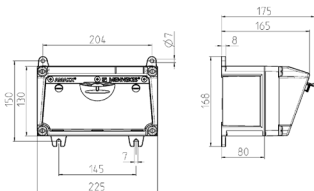

AMAXX® Steckdosenkombination

Bestellnr. 910007

- anschlussfertig verdrahtet
- Gehäuse und Doseneinsatz aus AMAPLAST®

Technische Daten

CEE 16 A, 5 p, 400 V	1
SCHUKO®	2
Vorsicherung max.	16 A
InA	16 A
RDF	1
Anschluss/Zuleitung	• für 1 Leitung bis 5 x 10 mm ²
Schutzart	IP 44
Gehäusematerial	Kunststoff
Gewicht	1480 g
Höhe	130 mm
Breite	225 mm

Abmessungen

Zeichnung 1 MB 531

Tiefen-Abmessungen bei unterschiedlicher Bestückung.

Steckdosen	Schutzart	Tiefe
SCHUKO® 16A, 230 V	IP 44	175 mm
	IP 67	194 mm
CEE 16A, 3p, 230V	IP 44	204 mm
	IP 67	205 mm
CEE 16A, 5p, 400V	IP 44	209 mm
	IP 67	213 mm
CEE 32A, 5p, 400V	IP 44	221 mm
	IP 67	227 mm
CEE 63A, 5p, 400V	IP 44	248 mm
	IP 67	248 mm

Leitungseinführungen: geschlossen, zum Ausschneiden. Je 2 x M 25 oben und unten, je 2 x M 20 oben und unten zum Ausschneiden.