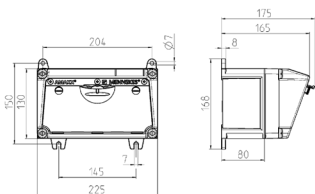

AMAXX® Steckdosenkombination

Bestellnr. 910031

- anschlussfertig verdrahtet
- Gehäuse und Doseneinsatz aus AMAPLAST®

Technische Daten

SCHUKO®	3
Anschluss/Zuleitung	• 1,5 m H07RN-F3G1,5 mit Stecker SCHUKO® 16 A, 230 V
Schutzart	IP 44
Gehäusematerial	Kunststoff
Gewicht	1638 g
Höhe	130 mm
Breite	225 mm

Abmessungen

Zeichnung 1 MB 531

Tiefen-Abmessungen bei unterschiedlicher Bestückung.

Steckdosen	Schutzart	Tiefe
SCHUKO® 16A, 230 V	IP 44	175 mm
	IP 67	194 mm
CEE 16A, 3p, 230V	IP 44	204 mm
	IP 67	205 mm
CEE 16A, 5p, 400V	IP 44	209 mm
	IP 67	213 mm
CEE 32A, 5p, 400V	IP 44	221 mm
	IP 67	227 mm
CEE 63A, 5p, 400V	IP 44	248 mm
	IP 67	248 mm

Leitungseinführungen: geschlossen, zum Ausschneiden. Je 2 x M 25 oben und unten, je 2 x M 20 oben und unten zum Ausschneiden.