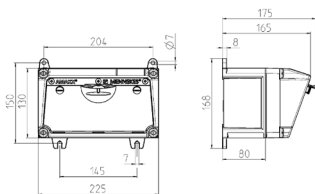

AMAXX® Steckdosenkombination

Bestellnr. 910205

- anschlussfertig verdrahtet
- Gehäuse und Doseneinsatz aus AMAPLAST®
- Absicherung unter transparenter Betätigungsclappe

Technische Daten

franz./belg. Norm	2
Absicherung	<ul style="list-style-type: none"> • 1 FI 25 A, 2 p, 0,03 A • 2 LS 16 A, 1 p+N, C
Vorsicherung max.	25 A
InA	25 A
RDF	1
Anschluss/Zuleitung	<ul style="list-style-type: none"> • für 1 Leitung bis 3 x 6 mm²
Schutzart	IP 44
Gehäusematerial	Kunststoff
Gewicht	1165 g
Höhe	130 mm
Breite	225 mm

Abmessungen

Zeichnung 1 MB 531

Tiefen-Abmessungen bei unterschiedlicher Bestückung.

Steckdosen	Schutzart	Tiefe
SCHUKO® 16A, 230 V	IP 44	175 mm
	IP 67	194 mm
CEE 16A, 3p, 230V	IP 44	204 mm
	IP 67	205 mm
CEE 16A, 5p, 400V	IP 44	209 mm
	IP 67	213 mm
CEE 32A, 5p, 400V	IP 44	221 mm
	IP 67	227 mm
CEE 63A, 5p, 400V	IP 44	248 mm
	IP 67	248 mm

Leitungseinführungen: geschlossen, zum Ausschneiden. Je 2 x M 25 oben und unten, je 2 x M 20 oben und unten zum Ausschneiden.