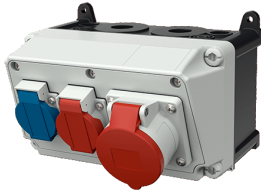

AMAXX® Steckdosenkombination

Bestellnr. 910223

- anschlussfertig verdrahtet
- Gehäuse und Doseneinsatz aus AMAPLAST®

Technische Daten

CEE 16 A, 5 p, 400 V	1
Schweiz - Typ 23	1
Schweiz - Typ 25	1
Anschluss/Zuleitung	• für 1 Leitung bis 5 x 10 mm ²
Schutzart	IP 44
Gehäusematerial	Kunststoff
Gewicht	1446 g
Höhe	130 mm
Breite	225 mm

Abmessungen

Zeichnung 1 MB 531

Tiefen-Abmessungen bei unterschiedlicher Bestückung.

Steckdosen	Schutzart	Tiefe
SCHUKO® 16A, 230 V	IP 44	175 mm
	IP 67	194 mm
CEE 16A, 3p, 230V	IP 44	204 mm
	IP 67	205 mm
CEE 16A, 5p, 400V	IP 44	209 mm
	IP 67	213 mm
CEE 32A, 5p, 400V	IP 44	221 mm
	IP 67	227 mm
CEE 63A, 5p, 400V	IP 44	248 mm
	IP 67	248 mm

Leitungseinführungen: geschlossen, zum Ausschneiden. Je 2 x M 25 oben und unten, je 2 x M 20 oben und unten zum Ausschneiden.