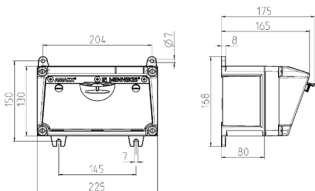

AMAXX® Steckdosenkombination

Bestellnr. 910223

- anschlussfertig verdrahtet
- Gehäuse und Doseneinsatz aus AMAPLAST®

Technische Daten

CEE 16 A, 5 p, 400 V	1
Schweiz - Typ 23	1
Schweiz - Typ 25	1
Anschluss/Zuleitung	• für 1 Leitung bis 5 x 10 mm ²
Schutzart	IP 44
Gehäusematerial	Kunststoff
Gewicht	1446 g
Höhe	130 mm
Breite	225 mm

Abmessungen

Zeichnung 1 MB 531

Tiefen-Abmessungen bei unterschiedlicher Bestückung.

Steckdosen	Schutzart	Tiefe
SCHUKO® 16A, 230 V	IP 44	175 mm
	IP 67	194 mm
CEE 16A, 3p, 230V	IP 44	204 mm
	IP 67	205 mm
CEE 16A, 5p, 400V	IP 44	209 mm
	IP 67	213 mm
CEE 32A, 5p, 400V	IP 44	221 mm
	IP 67	227 mm
CEE 63A, 5p, 400V	IP 44	248 mm
	IP 67	248 mm

Leitungseinführungen: geschlossen, zum Ausschneiden. Je 2 x M 25 oben und unten, je 2 x M 20 oben und unten zum Ausschneiden.