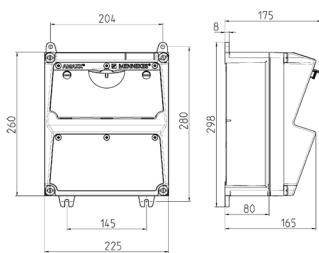

AMAXX® Steckdosenkombination

Bestellnr. 920018

- anschlussfertig verdrahtet
- seitlich anschnarnt
- Gehäuse und Doseneinsatz aus AMAPLAST®
- Absicherung unter transparenter Betätigungs-klappe

Technische Daten

CEE 16 A, 5 p, 400 V	2
Absicherung	• 2 LS 16 A, 3 p, D
Vorsicherung max.	63 A
InA	32 A
RDF	1
Anschluss/Zuleitung	• für 2 Leitungen bis 5 x 10 mm ²
Schutzart	IP 44
Gehäusematerial	Kunststoff
Gewicht	3380 g
Höhe	260 mm
Breite	225 mm

Abmessungen

Zeichnung 1 MB 521

Tiefen-Abmessungen bei unterschiedlicher Bestückung.

Steckdosen	Schutzart	Tiefe
SCHUKO® 16A, 230 V	IP 44	175 mm
	IP 67	194 mm
CEE 16A, 3p, 230V	IP 44	204 mm
	IP 67	205 mm
CEE 16A, 5p, 400V	IP 44	209 mm
	IP 67	213 mm
CEE 32A, 5p, 400V	IP 44	221 mm
	IP 67	227 mm
CEE 63A, 5p, 400V	IP 44	248 mm
	IP 67	248 mm

Leitungseinführungen: geschlossen, zum Ausschneiden. Je 2 x M 32 oben und unten, je 2 x M 20 oben und unten zum Ausschneiden.