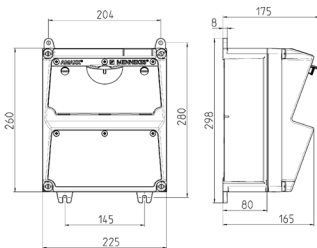

AMAXX® Steckdosenkombination

Bestellnr. 920024

- anschlussfertig verdrahtet
- seitlich anscharniert
- Gehäuse und Doseneinsatz aus AMAPLAST®

Technische Daten

CEE 16 A, 5 p, 400 V	2
SCHUKO®	2
Anschluss/Zuleitung	• für 1 Leitung bis 5 x 10 mm ² und 1 Leitung bis 3 x 10 mm ²
Schutzart	IP 44
Gehäusematerial	Kunststoff
Gewicht	2680 g
Höhe	260 mm
Breite	225 mm

Abmessungen

Zeichnung 1 MB 521

Tiefen-Abmessungen bei unterschiedlicher Bestückung.

Steckdosen	Schutzart	Tiefe
SCHUKO® 16A, 230 V	IP 44	175 mm
	IP 67	194 mm
CEE 16A, 3p, 230V	IP 44	204 mm
	IP 67	205 mm
CEE 16A, 5p, 400V	IP 44	209 mm
	IP 67	213 mm
CEE 32A, 5p, 400V	IP 44	221 mm
	IP 67	227 mm
CEE 63A, 5p, 400V	IP 44	248 mm
	IP 67	248 mm

Leitungseinführungen: geschlossen, zum Ausschneiden. Je 2 x M 32 oben und unten, je 2 x M 20 oben und unten zum Ausschneiden.