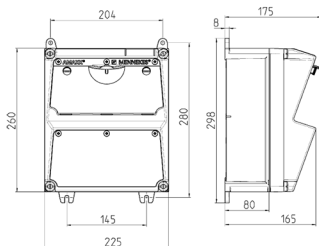

AMAXX® Steckdosenkombination

Bestellnr. 920025

- anschlussfertig verdrahtet
- seitlich anscharniert
- Gehäuse und Doseneinsatz aus AMAPLAST®

Technische Daten

CEE 32 A, 5 p, 400 V	1
CEE 16 A, 5 p, 400 V	1
SCHUKO®	2
Anschluss/Zuleitung	• für 1 Leitung bis 5 x 10 mm ² und 1 Leitung bis 5 x 10 mm ²
Schutzart	IP 44
Gehäusematerial	Kunststoff
Gewicht	2800 g
Höhe	260 mm
Breite	225 mm

Abmessungen

Zeichnung 1 MB 521

Tiefen-Abmessungen bei unterschiedlicher Bestückung.

Steckdosen	Schutzart	Tiefe
SCHUKO® 16A, 230 V	IP 44	175 mm
	IP 67	194 mm
CEE 16A, 3p, 230V	IP 44	204 mm
	IP 67	205 mm
CEE 16A, 5p, 400V	IP 44	209 mm
	IP 67	213 mm
CEE 32A, 5p, 400V	IP 44	221 mm
	IP 67	227 mm
CEE 63A, 5p, 400V	IP 44	248 mm
	IP 67	248 mm

Leitungseinführungen: geschlossen, zum Ausschneiden. Je 2 x M 32 oben und unten, je 2 x M 20 oben und unten zum Ausschneiden.