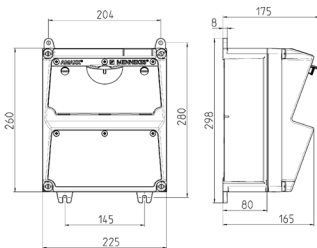

AMAXX® Steckdosenkombination

Bestellnr. 920026

- anschlussfertig verdrahtet
- seitlich anscharniert
- Gehäuse und Doseneinsatz aus AMAPLAST®

Technische Daten

CEE 32 A, 5 p, 400 V	2
SCHUKO®	2
Anschluss/Zuleitung	• für 1 Leitung bis 5 x 10 mm ² und 1 Leitung bis 3 x 10 mm ²
Schutzart	IP 44
Gehäusematerial	Kunststoff
Gewicht	2980 g
Höhe	260 mm
Breite	225 mm

Abmessungen

Zeichnung 1 MB 521

Tiefen-Abmessungen bei unterschiedlicher Bestückung.

Steckdosen	Schutzart	Tiefe
SCHUKO® 16A, 230 V	IP 44	175 mm
	IP 67	194 mm
CEE 16A, 3p, 230V	IP 44	204 mm
	IP 67	205 mm
CEE 16A, 5p, 400V	IP 44	209 mm
	IP 67	213 mm
CEE 32A, 5p, 400V	IP 44	221 mm
	IP 67	227 mm
CEE 63A, 5p, 400V	IP 44	248 mm
	IP 67	248 mm

Leitungseinführungen: geschlossen, zum Ausschneiden. Je 2 x M 32 oben und unten, je 2 x M 20 oben und unten zum Ausschneiden.