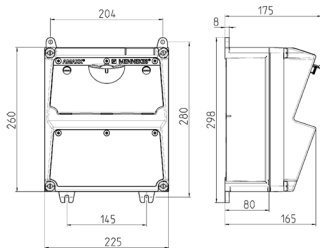

AMAXX® Steckdosenkombination

Bestellnr. 920027

- anschlussfertig verdrahtet
- seitlich anscharniert
- Gehäuse und Doseneinsatz aus AMAPLAST®

Technische Daten

CEE 16 A, 5 p, 400 V	4
Anschluss/Zuleitung	• für 1 Leitung bis 5 x 10 mm ²
Schutzart	IP 44
Gehäusematerial	Kunststoff
Gewicht	3028 g
Höhe	260 mm
Breite	225 mm

Abmessungen

Zeichnung 1 MB 521

Tiefen-Abmessungen bei unterschiedlicher Bestückung.

Steckdosen	Schutzart	Tiefe
SCHUKO® 16A, 230 V	IP 44	175 mm
	IP 67	194 mm
CEE 16A, 3p, 230V	IP 44	204 mm
	IP 67	205 mm
CEE 16A, 5p, 400V	IP 44	209 mm
	IP 67	213 mm
CEE 32A, 5p, 400V	IP 44	221 mm
	IP 67	227 mm
CEE 63A, 5p, 400V	IP 44	248 mm
	IP 67	248 mm

Leitungseinführungen: geschlossen, zum Ausschneiden. Je 2 x M 32 oben und unten, je 2 x M 20 oben und unten zum Ausschneiden.