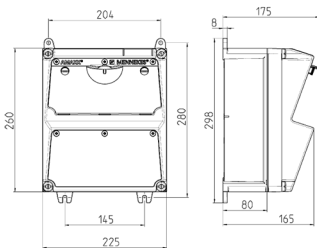

## AMAXX® Steckdosenkombination

Bestellnr. 920034

- anschlussfertig verdrahtet
- seitlich anscharniert
- Gehäuse und Doseneinsatz aus AMAPLAST®

### Technische Daten

CEE 16 A, 5 p, 400 V	2
SCHUKO®	3
Anschluss/Zuleitung	• 2 m H07RN-F5G2,5 mit CEE-Stecker 16 A, 5 p, 400 V
Schutzart	IP 44
Gehäusematerial	Kunststoff
Gewicht	3560 g
Höhe	260 mm
Breite	225 mm

### Abmessungen

Zeichnung 1 MB 521

Tiefen-Abmessungen bei unterschiedlicher Bestückung.

Steckdosen	Schutzart	Tiefe
SCHUKO® 16A, 230 V	IP 44	175 mm
	IP 67	194 mm
CEE 16A, 3p, 230V	IP 44	204 mm
	IP 67	205 mm
CEE 16A, 5p, 400V	IP 44	209 mm
	IP 67	213 mm
CEE 32A, 5p, 400V	IP 44	221 mm
	IP 67	227 mm
CEE 63A, 5p, 400V	IP 44	248 mm
	IP 67	248 mm

Leitungseinführungen: geschlossen, zum Ausschneiden. Je 2 x M 32 oben und unten, je 2 x M 20 oben und unten zum Ausschneiden.