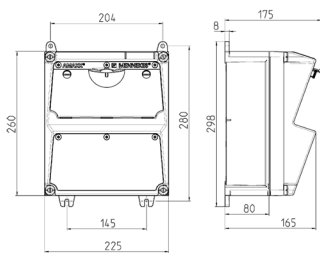

AMAXX® Steckdosenkombination

Bestellnr. 922933

- anschlussfertig verdrahtet
- seitlich anschnarnt
- Gehäuse und Doseneinsatz aus AMAPLAST®
- Absicherung unter transparenter Betätigungs-klappe

Technische Daten

CEE 16 A, 3 p, 230 V	1
Schweiz - Typ 23	2
Absicherung	<ul style="list-style-type: none"> • 1 FI 40 A, 4 p, 0,03 A • 1 LS 16 A, 1 p, C • 2 LS 16 A, 1 p, C
Anschluss/Zuleitung	• für 1 Leitung bis 5 x 10 mm ²
Schutzart	IP 44
Gehäusematerial	Kunststoff
Gewicht	3000 g
Höhe	260 mm
Breite	225 mm

Abmessungen

Zeichnung 1 MB 521

Tiefen-Abmessungen bei unterschiedlicher Bestückung.

Steckdosen	Schutzart	Tiefe
SCHUKO® 16A, 230 V	IP 44	175 mm
	IP 67	194 mm
CEE 16A, 3p, 230V	IP 44	204 mm
	IP 67	205 mm
CEE 16A, 5p, 400V	IP 44	209 mm
	IP 67	213 mm
CEE 32A, 5p, 400V	IP 44	221 mm
	IP 67	227 mm
CEE 63A, 5p, 400V	IP 44	248 mm
	IP 67	248 mm

Leitungseinführungen: geschlossen, zum Ausschneiden. Je 2 x M 32 oben und unten, je 2 x M 20 oben und unten zum Ausschneiden.