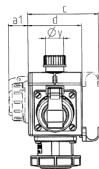

DELTA-BOX

Bestellnr. 92386

- anschlussfertig verdrahtet
- mit Zugentlastung und montierter Aufhängevorrichtung
- Gehäuse und Doseneinsatz aus AMAPLAST®

Technische Daten

SCHUKO®	3
Anschluss/Zuleitung	• 1,5 m H07RN-F3G2,5 mit Stecker SCHUKO® 16 A, 230 V
Schutzart	IP 68
Gehäusematerial	Kunststoff
Gewicht	1242 g

Abmessungen

3 MB 45			
Pos.	Steckdosen	Schutzart	Maße
a			114,0 mm
a1	SCHUKO®, 16 A, 230 V	IP 68	35,0 mm
a1	CEE 16 A, 3 p, 230 V	IP 67	56,3 mm
a1	CEE 16 A, 5 p, 400 V	IP 67	59,0 mm
a2			30,0 mm
b			160,0 mm
b1	SCHUKO®, 16 A, 230 V	IP 44	24,0 mm
b1	CEE 16 A, 3 p, 230 V	IP 44	44,3 mm
b1	CEE 16 A, 5 p, 400 V	IP 44	47,0 mm
c			133,0 mm
d			97,0 mm
y			17,0 mm