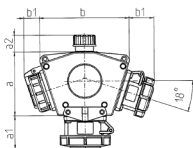

DELTA-BOX

Bestellnr. 92386

- anschlussfertig verdrahtet
- mit Zugentlastung und montierter Aufhängevorrichtung
- Gehäuse und Doseneinsatz aus AMAPLAST®

Technische Daten

SCHUKO®	3
Anschluss/Zuleitung	• 1,5 m H07RN-F3G2,5 mit Stecker SCHUKO® 16 A, 230 V
Schutzart	IP 68
Gehäusematerial	Kunststoff
Gewicht	1242 g

Abmessungen

3 MB 45			
Pos.	Steckdosen	Schutzart	Maße
a			114,0 mm
a1	SCHUKO®, 16 A, 230 V	IP 68	35,0 mm
a1	CEE 16 A, 3 p, 230 V	IP 67	56,3 mm
a1	CEE 16 A, 5 p, 400 V	IP 67	59,0 mm
a2			30,0 mm
b			160,0 mm
b1	SCHUKO®, 16 A, 230 V	IP 44	24,0 mm
b1	CEE 16 A, 3 p, 230 V	IP 44	44,3 mm
b1	CEE 16 A, 5 p, 400 V	IP 44	47,0 mm
c			133,0 mm
d			97,0 mm
y			17,0 mm