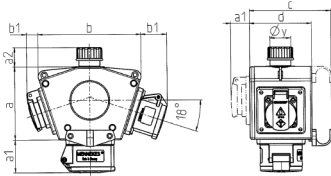

DELTA-BOX

Bestellnr. 92602

- anschlussfertig verdrahtet
- mit Zugentlastung und montierter Aufhängevorrichtung
- Gehäuse und Doseneinsatz aus AMAPLAST®

Technische Daten

SCHUKO®	4	
Anschluss/Zuleitung		• für 1 Leitung bis 5 x 10 mm ²
Schutzart	IP 44	
Gehäusematerial	Kunststoff	
Gewicht	751 g	

Abmessungen

3 MB 44			
Pos.	Steckdosen	Schutzart	Maße
a			114,0 mm
a1	SCHUKO®, 16 A, 230 V	IP 44	max. 30,0 mm
a1	CEE 16 A, 3 p, 230 V	IP 44	52,7 mm
a1	CEE 16 A, 5 p, 400 V	IP 44	50,5 mm
a1	CEE 32 A, 5 p, 400 V	IP 44	64,0 mm
a2			30,0 mm
b			160,0 mm
b1	SCHUKO®, 16 A, 230 V	IP 44	max. 18,0 mm
b1	CEE 16 A, 3 p, 230 V	IP 44	42,0 mm
b1	CEE 16 A, 5 p, 400 V	IP 44	40,0 mm
b1	CEE 32 A, 5 p, 400 V	IP 44	53,2 mm
c			133,0 mm
d			97,0 mm
y			17,0 mm