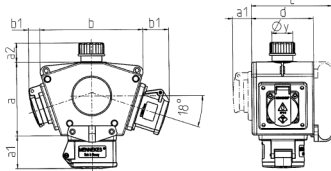

## DELTA-BOX

Bestellnr. 92655

- anschlussfertig verdrahtet
- mit Zugentlastung und montierter Aufhängevorrichtung
- Gehäuse und Doseneinsatz aus AMAPLAST®

## Technische Daten

CEE 16 A, 5 p, 400 V	2
SCHUKO®	2
Anschluss/Zuleitung	• für 1 Leitung bis 5 x 10 mm <sup>2</sup>
Schutzart	IP 44
Gehäusematerial	Kunststoff
Gewicht	1010 g

## Abmessungen

Pos.	Steckdosen	Schutzart	Maße
a			114,0 mm
a1	SCHUKO® 16 A, 230 V	IP 44	max. 30,0 mm
a1	CEE 16 A, 5 p, 230 V	IP 44	52,7 mm
a1	CEE 16 A, 5 p, 400 V	IP 44	50,5 mm
a1	CEE 32 A, 5 p, 400 V	IP 44	64,0 mm
a2			30,0 mm
b			160,0 mm
b1	SCHUKO® 16 A, 230 V	IP 44	max. 18,0 mm
b1	CEE 16 A, 5 p, 230 V	IP 44	42,0 mm
b1	CEE 16 A, 5 p, 400 V	IP 44	40,0 mm
b1	CEE 32 A, 5 p, 400 V	IP 44	53,2 mm
c			133,0 mm
d			97,0 mm
y			17,0 mm