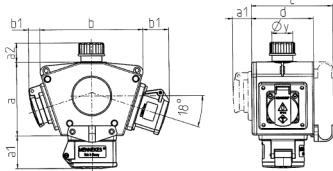

DELTA-BOX

Bestellnr. 92658

- anschlussfertig verdrahtet
- mit Zugentlastung und montierter Aufhängevorrichtung
- Gehäuse und Doseneinsatz aus AMAPLAST®

Technische Daten

CEE 16 A, 5 p, 400 V	1
SCHUKO®	3
Anschluss/Zuleitung	• für 1 Leitung bis 5 x 10 mm ²
Schutzart	IP 44
Gehäusematerial	Kunststoff
Gewicht	880 g

Abmessungen

Pos.	Steckdosen	Schutzart	Maße
a			114,0 mm
a1	SCHUKO® 16 A, 230 V	IP 44	max. 30,0 mm
a1	CEE 16 A, 5 p, 230 V	IP 44	52,7 mm
a1	CEE 16 A, 5 p, 400 V	IP 44	50,5 mm
a1	CEE 32 A, 5 p, 400 V	IP 44	64,0 mm
a2			30,0 mm
b			160,0 mm
b1	SCHUKO® 16 A, 230 V	IP 44	max. 18,0 mm
b1	CEE 16 A, 5 p, 230 V	IP 44	42,0 mm
b1	CEE 16 A, 5 p, 400 V	IP 44	40,0 mm
b1	CEE 32 A, 5 p, 400 V	IP 44	53,2 mm
c			133,0 mm
d			97,0 mm
y			17,0 mm