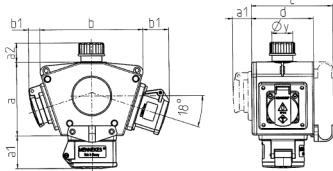

DELTA-BOX

Bestellnr. 92798

- anschlussfertig verdrahtet
- mit Zugentlastung und montierter Aufhängevorrichtung
- Gehäuse und Doseneinsatz aus AMAPLAST®

Technische Daten

SCHUKO®	3
Anschluss/Zuleitung	• für 1 Leitung bis 5 x 10 mm ²
Schutzart	IP 44
Gehäusematerial	Kunststoff
Gewicht	1209 g
Prüfzeichen	CN,CQC

Abmessungen

Pos.	Steckdosen	Schutzart	Maße
a			114,0 mm
a1	SCHUKO® 16 A, 230 V	IP 44	max. 30,0 mm
a1	CEE 16 A, 3 p, 230 V	IP 44	52,7 mm
a1	CEE 16 A, 5 p, 400 V	IP 44	50,5 mm
a1	CEE 32 A, 5 p, 400 V	IP 44	64,0 mm
a2			30,0 mm
b			160,0 mm
b1	SCHUKO® 16 A, 230 V	IP 44	max. 18,0 mm
b1	CEE 16 A, 3 p, 230 V	IP 44	42,0 mm
b1	CEE 16 A, 5 p, 400 V	IP 44	40,0 mm
b1	CEE 32 A, 5 p, 400 V	IP 44	53,2 mm
c			133,0 mm
d			97,0 mm
y			17,0 mm