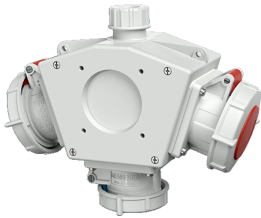

DELTA-BOX

Bestellnr. 92893

- anschlussfertig verdrahtet
- mit Zugentlastung und montierter Aufhängevorrichtung
- Gehäuse und Doseneinsatz aus AMAPLAST®

Technische Daten

CEE 16 A, 5 p, 400 V	2
CEE 16 A, 3 p, 230 V	1
Anschluss/Zuleitung	• für 1 Leitung bis 5 x 10 mm ²
Schutzart	IP 67
Gehäusematerial	Kunststoff
Gewicht	1075 g

Abmessungen

3 MB 45			
Pos.	Steckdosen	Schutzart	Maße
a			114,0 mm
a1	SCHUKO® 16 A, 230 V	IP 68	35,0 mm
a1	CEE 16 A, 3 p, 230 V	IP 67	56,3 mm
a1	CEE 16 A, 5 p, 400 V	IP 67	59,0 mm
a2			30,0 mm
b			160,0 mm
b1	SCHUKO® 16 A, 230 V	IP 44	24,0 mm
b1	CEE 16 A, 3 p, 230 V	IP 44	44,3 mm
b1	CEE 16 A, 5 p, 400 V	IP 44	47,0 mm
c			133,0 mm
d			97,0 mm
y			17,0 mm