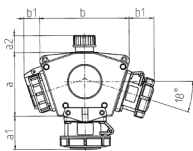

DELTA-BOX

Bestellnr. 92893

- anschlussfertig verdrahtet
- mit Zugentlastung und montierter Aufhängevorrichtung
- Gehäuse und Doseneinsatz aus AMAPLAST®

Technische Daten

CEE 16 A, 5 p, 400 V	2
CEE 16 A, 3 p, 230 V	1
Anschluss/Zuleitung	• für 1 Leitung bis 5 x 10 mm ²
Schutzart	IP 67
Gehäusematerial	Kunststoff
Gewicht	1075 g

Abmessungen

3 MB 45			
Pos.	Steckdosen	Schutzart	Maße
a			114,0 mm
a1	SCHUKO® 16 A, 230 V	IP 68	35,0 mm
a1	CEE 16 A, 3 p, 230 V	IP 67	56,3 mm
a1	CEE 16 A, 5 p, 400 V	IP 67	59,0 mm
a2			30,0 mm
b			160,0 mm
b1	SCHUKO® 16 A, 230 V	IP 44	24,0 mm
b1	CEE 16 A, 3 p, 230 V	IP 44	44,3 mm
b1	CEE 16 A, 5 p, 400 V	IP 44	47,0 mm
c			133,0 mm
d			97,0 mm
y			17,0 mm