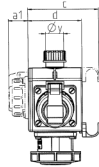

DELTA-BOX

Bestellnr. 92893

- anschlussfertig verdrahtet
- mit Zugentlastung und montierter Aufhängevorrichtung
- Gehäuse und Doseneinsatz aus AMAPLAST®

Technische Daten

CEE 16 A, 5 p, 400 V	2
CEE 16 A, 3 p, 230 V	1
Anschluss/Zuleitung	• für 1 Leitung bis 5 x 10 mm ²
Schutzart	IP 67
Gehäusematerial	Kunststoff
Gewicht	1075 g

Abmessungen

3 MB 45			
Pos.	Steckdosen	Schutzart	Maße
a			114,0 mm
a1	SCHUKO® 16 A, 230 V	IP 68	35,0 mm
a1	CEE 16 A, 3 p, 230 V	IP 67	56,3 mm
a1	CEE 16 A, 5 p, 400 V	IP 67	59,0 mm
a2			30,0 mm
b			160,0 mm
b1	SCHUKO® 16 A, 230 V	IP 44	24,0 mm
b1	CEE 16 A, 3 p, 230 V	IP 44	44,3 mm
b1	CEE 16 A, 5 p, 400 V	IP 44	47,0 mm
c			133,0 mm
d			97,0 mm
y			17,0 mm