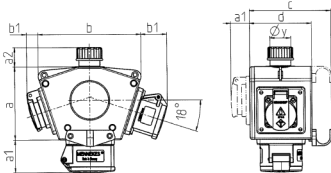

DELTA-BOX

Bestellnr. 92898

- anschlussfertig verdrahtet
- mit Zugentlastung und montierter Aufhängevorrichtung
- Gehäuse und Doseneinsatz aus AMAPLAST®

Technische Daten

CEE 16 A, 3 p, 230 V	3
Anschluss/Zuleitung	• für 1 Leitung bis 5 x 10 mm ²
Schutzart	IP 44
Gehäusematerial	Kunststoff
Gewicht	890 g

Abmessungen

3 MB 44			
Pos.	Steckdosen	Schutzart	Maße
a			114,0 mm
a1	SCHUKO®, 16 A, 230 V	IP 44	max. 30,0 mm
a1	CEE 16 A, 3 p, 230 V	IP 44	52,7 mm
a1	CEE 16 A, 5 p, 400 V	IP 44	50,5 mm
a1	CEE 32 A, 5 p, 400 V	IP 44	64,0 mm
a2			30,0 mm
b			160,0 mm
b1	SCHUKO®, 16 A, 230 V	IP 44	max. 18,0 mm
b1	CEE 16 A, 3 p, 230 V	IP 44	42,0 mm
b1	CEE 16 A, 5 p, 400 V	IP 44	40,0 mm
b1	CEE 32 A, 5 p, 400 V	IP 44	53,2 mm
c			133,0 mm
d			97,0 mm
y			17,0 mm