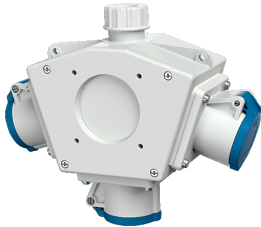

DELTA-BOX

Bestellnr. 92898

- anschlussfertig verdrahtet
- mit Zugentlastung und montierter Aufhängevorrichtung
- Gehäuse und Doseneinsatz aus AMAPLAST®

Technische Daten

CEE 16 A, 3 p, 230 V	3
Anschluss/Zuleitung	• für 1 Leitung bis 5 x 10 mm ²
Schutzart	IP 44
Gehäusematerial	Kunststoff
Gewicht	890 g

Abmessungen

3 MB 44			
Pos.	Steckdosen	Schutzart	Maße
a			114,0 mm
a1	SCHUKO®, 16 A, 230 V	IP 44	max. 30,0 mm
a1	CEE 16 A, 3 p, 230 V	IP 44	52,7 mm
a1	CEE 16 A, 5 p, 400 V	IP 44	50,5 mm
a1	CEE 32 A, 5 p, 400 V	IP 44	64,0 mm
a2			30,0 mm
b			160,0 mm
b1	SCHUKO®, 16 A, 230 V	IP 44	max. 18,0 mm
b1	CEE 16 A, 3 p, 230 V	IP 44	42,0 mm
b1	CEE 16 A, 5 p, 400 V	IP 44	40,0 mm
b1	CEE 32 A, 5 p, 400 V	IP 44	53,2 mm
c			133,0 mm
d			97,0 mm
y			17,0 mm