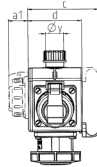

DELTA-BOX

Bestellnr. 92908

- anschlussfertig verdrahtet
- mit Zugentlastung und montierter Aufhängevorrichtung
- Gehäuse und Doseneinsatz aus AMAPLAST®

Technische Daten

CEE 16 A, 5 p, 400 V	1
SCHUKO®	2
Anschluss/Zuleitung	• 2 m H07RN-F5G2,5 mit CEE-Stecker 16 A, 5 p, 400 V
Schutzart	IP 67
Gehäusematerial	Kunststoff
Gewicht	1745 g

Abmessungen

3 MB 45			
Pos.	Steckdosen	Schutzart	Maße
a			114,0 mm
a1	SCHUKO® 16 A, 230 V	IP 68	35,0 mm
a1	CEE 16 A, 5 p, 230 V	IP 67	56,3 mm
a1	CEE 16 A, 5 p, 400 V	IP 67	59,0 mm
a2			30,0 mm
b			160,0 mm
b1	SCHUKO® 16 A, 230 V	IP 44	24,0 mm
b1	CEE 16 A, 5 p, 230 V	IP 44	44,3 mm
b1	CEE 16 A, 5 p, 400 V	IP 44	47,0 mm
c			133,0 mm
d			97,0 mm
y			17,0 mm