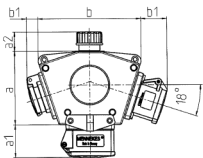

DELTA-BOX

Bestellnr. 92915

- anschlussfertig verdrahtet
- mit Zugentlastung und montierter Aufhängevorrichtung
- Gehäuse und Doseneinsatz aus AMAPLAST®

Technische Daten

CEE 16 A, 5 p, 400 V	1
SCHUKO®	2
Anschluss/Zuleitung	• für 1 Leitung bis 5 x 10 mm ²
Schutzart	IP 44
Gehäusematerial	Kunststoff
Gewicht	792 g
Prüfzeichen	CN,CQC

Abmessungen

3 MB 44			
Pos.	Steckdosen	Schutzart	Maße
a			114,0 mm
a1	SCHUKO®, 16 A, 230 V	IP 44	max. 30,0 mm
a1	CEE 16 A, 3 p, 230 V	IP 44	52,7 mm
a1	CEE 16 A, 5 p, 400 V	IP 44	50,5 mm
a1	CEE 32 A, 5 p, 400 V	IP 44	64,0 mm
a2			30,0 mm
b			160,0 mm
b1	SCHUKO®, 16 A, 230 V	IP 44	max. 18,0 mm
b1	CEE 16 A, 3 p, 230 V	IP 44	42,0 mm
b1	CEE 16 A, 5 p, 400 V	IP 44	40,0 mm
b1	CEE 32 A, 5 p, 400 V	IP 44	53,2 mm
c			133,0 mm
d			97,0 mm
y			17,0 mm