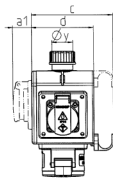

DELTA-BOX

Bestellnr. 92915

- anschlussfertig verdrahtet
- mit Zugentlastung und montierter Aufhängevorrichtung
- Gehäuse und Doseneinsatz aus AMAPLAST®

Technische Daten

CEE 16 A, 5 p, 400 V	1
SCHUKO®	2
Anschluss/Zuleitung	• für 1 Leitung bis 5 x 10 mm ²
Schutzart	IP 44
Gehäusematerial	Kunststoff
Gewicht	792 g
Prüfzeichen	CN,CQC

Abmessungen

3 MB 44			
Pos.	Steckdosen	Schutzart	Maße
a			114,0 mm
a1	SCHUKO®, 16 A, 230 V	IP 44	max. 30,0 mm
a1	CEE 16 A, 3 p, 230 V	IP 44	52,7 mm
a1	CEE 16 A, 5 p, 400 V	IP 44	50,5 mm
a1	CEE 32 A, 5 p, 400 V	IP 44	64,0 mm
a2			30,0 mm
b			160,0 mm
b1	SCHUKO®, 16 A, 230 V	IP 44	max. 18,0 mm
b1	CEE 16 A, 3 p, 230 V	IP 44	42,0 mm
b1	CEE 16 A, 5 p, 400 V	IP 44	40,0 mm
b1	CEE 32 A, 5 p, 400 V	IP 44	53,2 mm
c			133,0 mm
d			97,0 mm
y			17,0 mm