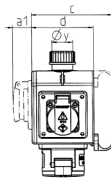

DELTA-BOX

Bestellnr. 92916

- anschlussfertig verdrahtet
- mit Zugentlastung und montierter Aufhängevorrichtung
- Gehäuse und Doseneinsatz aus AMAPLAST®

Technische Daten

CEE 16 A, 5 p, 400 V	2
SCHUKO®	1
Anschluss/Zuleitung	• für 1 Leitung bis 5 x 10 mm ²
Schutzart	IP 44
Gehäusematerial	Kunststoff
Gewicht	928 g
Prüfzeichen	CN,CQC

Abmessungen

3 MB 44	Steckdosen	Schutzart	Maße
a			114,0 mm
a1	SCHUKO®, 16 A, 230 V	IP 44	max. 30,0 mm
a1	CEE 16 A, 3 p, 230 V	IP 44	52,7 mm
a1	CEE 16 A, 5 p, 400 V	IP 44	50,5 mm
a1	CEE 32 A, 5 p, 400 V	IP 44	64,0 mm
a2			30,0 mm
b			160,0 mm
b1	SCHUKO®, 16 A, 230 V	IP 44	max. 18,0 mm
b1	CEE 16 A, 3 p, 230 V	IP 44	42,0 mm
b1	CEE 16 A, 5 p, 400 V	IP 44	40,0 mm
b1	CEE 32 A, 5 p, 400 V	IP 44	53,2 mm
c			133,0 mm
d			97,0 mm
y			17,0 mm