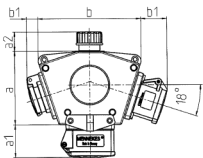

DELTA-BOX

Bestellnr. 92916

- anschlussfertig verdrahtet
- mit Zugentlastung und montierter Aufhängevorrichtung
- Gehäuse und Doseneinsatz aus AMAPLAST®

Technische Daten

CEE 16 A, 5 p, 400 V	2
SCHUKO®	1
Anschluss/Zuleitung	• für 1 Leitung bis 5 x 10 mm ²
Schutzart	IP 44
Gehäusematerial	Kunststoff
Gewicht	928 g
Prüfzeichen	CN,CQC

Abmessungen

3 MB 44	Steckdosen	Schutzart	Maße
a			114,0 mm
a1	SCHUKO®, 16 A, 230 V	IP 44	max. 30,0 mm
a1	CEE 16 A, 3 p, 230 V	IP 44	52,7 mm
a1	CEE 16 A, 5 p, 400 V	IP 44	50,5 mm
a1	CEE 32 A, 5 p, 400 V	IP 44	64,0 mm
a2			30,0 mm
b			160,0 mm
b1	SCHUKO®, 16 A, 230 V	IP 44	max. 18,0 mm
b1	CEE 16 A, 3 p, 230 V	IP 44	42,0 mm
b1	CEE 16 A, 5 p, 400 V	IP 44	40,0 mm
b1	CEE 32 A, 5 p, 400 V	IP 44	53,2 mm
c			133,0 mm
d			97,0 mm
y			17,0 mm