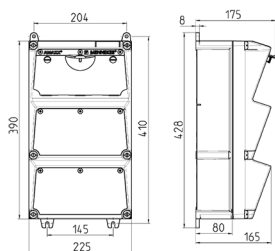

AMAXX® Steckdosenkombination

Bestellnr. 930001

- anschlussfertig verdrahtet
- seitlich anscharniert
- Gehäuse und Doseneinsatz aus AMAPLAST®
- Absicherung unter transparenter Betätigungsclappe

Technische Daten

SCHUKO®	6
Absicherung	<ul style="list-style-type: none"> • 1 FI 40 A, 4 p, 0,03 A • 6 LS 16 A, 1 p, C
Vorsicherung max.	100 A
InA	30 A
RDF	0.95
Anschluss/Zuleitung	<ul style="list-style-type: none"> • für 2 Leitungen bis 5 x 25 mm²
Schutzart	IP 44
Gehäusematerial	Kunststoff
Gewicht	4665 g
Höhe	390 mm
Breite	225 mm

Abmessungen

Zeichnung 1 MB 522

Tiefen-Abmessungen bei unterschiedlicher Bestückung.

Steckdosen	Schutzart	Tiefe
SCHUKO® 16A, 230 V	IP 44	175 mm
	IP 67	194 mm
CEE 16A, 3p, 230V	IP 44	204 mm
	IP 67	205 mm
CEE 16A, 5p, 400V	IP 44	209 mm
	IP 67	213 mm
CEE 32A, 5p, 400V	IP 44	221 mm
	IP 67	227 mm
CEE 63A, 5p, 400V	IP 44	248 mm
	IP 67	248 mm

Leitungseinführungen: geschlossen, zum Ausschneiden. Je 2 x M 40 oben und unten, je 2 x M 20 oben und unten zum Ausschneiden.