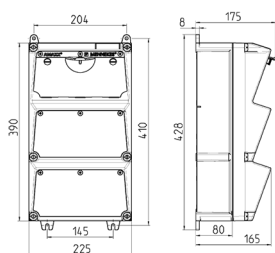

## AMAXX® Steckdosenkombination

Bestellnr. 930009

- anschlussfertig verdrahtet
- seitlich anschnarriert
- Gehäuse und Doseneinsatz aus AMAPLAST®
- Absicherung unter transparenter Betätigungsclappe

### Technische Daten

CEE 32 A, 5 p, 400 V	1
CEE 16 A, 5 p, 400 V	1
SCHUKO®	2
Absicherung	<ul style="list-style-type: none"> <li>• 1 Neozed D02, 3 p</li> <li>• 1 Neozed D01, 3 p</li> <li>• 2 Neozed D01, 1 p</li> </ul>
Vorsicherung max.	100 A
InA	45 A
RDF	0.7
Anschluss/Zuleitung	• für 2 Leitungen bis 5 x 25 mm <sup>2</sup>
Schutzart	IP 44
Gehäusematerial	Kunststoff
Gewicht	4270 g
Höhe	390 mm
Breite	225 mm

### Abmessungen

Zeichnung 1 MB 522

Tiefen-Abmessungen bei unterschiedlicher Bestückung.

Steckdosen	Schutzart	Tiefe
SCHUKO® 16A, 230 V	IP 44	175 mm
	IP 67	194 mm
CEE 16A, 3p, 230V	IP 44	204 mm
	IP 67	205 mm
CEE 16A, 5p, 400V	IP 44	209 mm
	IP 67	213 mm
CEE 32A, 5p, 400V	IP 44	221 mm
	IP 67	227 mm
CEE 63A, 5p, 400V	IP 44	248 mm
	IP 67	248 mm

Leitungseinführungen: geschlossen, zum Ausschneiden. Je 2 x M 40 oben und unten, je 2 x M 20 oben und unten zum Ausschneiden.