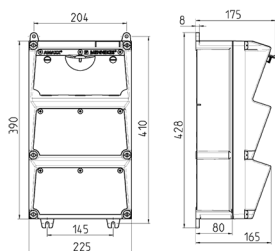

AMAXX® Steckdosenkombination

Bestellnr. 930023

- anschlussfertig verdrahtet
- seitlich anscharniert
- Gehäuse und Doseneinsatz aus AMAPLAST®
- Absicherung unter transparenter Betätigungsclappe

Technische Daten

CEE 32 A, 5 p, 400 V	1
SCHUKO®	3
Absicherung	<ul style="list-style-type: none"> • 1 FI 40 A, 4 p, 0,03 A • 1 LS 32 A, 3 p, C • 3 LS 16 A, 1 p, C
Vorsicherung max.	40 A
InA	36 A
RDF	0.75
Anschluss/Zuleitung	• für 2 Leitungen bis 5 x 25 mm ²
Schutzart	IP 67
Gehäusematerial	Kunststoff
Gewicht	5500 g
Höhe	390 mm
Breite	225 mm

Abmessungen

Zeichnung 1 MB 522

Tiefen-Abmessungen bei unterschiedlicher Bestückung.

Steckdosen	Schutzart	Tiefe
SCHUKO® 16A, 230 V	IP 44	175 mm
	IP 67	194 mm
CEE 16A, 3p, 230V	IP 44	204 mm
	IP 67	205 mm
CEE 16A, 5p, 400V	IP 44	209 mm
	IP 67	213 mm
CEE 32A, 5p, 400V	IP 44	221 mm
	IP 67	227 mm
CEE 63A, 5p, 400V	IP 44	248 mm
	IP 67	248 mm

Leitungseinführungen: geschlossen, zum Ausschneiden. Je 2 x M 40 oben und unten, je 2 x M 20 oben und unten zum Ausschneiden.