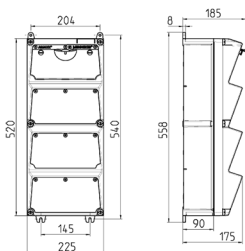

AMAXX® Steckdosenkombination

Bestellnr. 940002

- anschlussfertig verdrahtet
- seitlich anschnarnt
- Gehäuse und Doseneinsatz aus AMAPLAST®
- Absicherung unter transparenter Betätigungsclappe

Technische Daten

CEE 16 A, 5 p, 400 V	2
SCHUKO®	3
Absicherung	<ul style="list-style-type: none"> • 1 FI 40 A, 4 p, 0,03 A • 2 LS 16 A, 3 p, C • 3 LS 16 A, 1 p, C
Vorsicherung max.	40 A
InA	38 A
RDF	0.8
Anschluss/Zuleitung	• für 2 Leitungen bis 5 x 25 mm ²
Schutzart	IP 44
Gehäusematerial	Kunststoff
Gewicht	7040 g
Höhe	520 mm
Breite	225 mm

Abmessungen

Zeichnung 1 MB 523

Tiefen-Abmessungen bei unterschiedlicher Bestückung.

Steckdosen	Schutzart	Tiefe
SCHUKO® 16A, 230 V	IP 44	186 mm
	IP 67	208 mm
CEE 16A, 3p, 230V	IP 44	216 mm
	IP 67	220 mm
CEE 16A, 5p, 400V	IP 44	222 mm
	IP 67	226 mm
CEE 32A, 5p, 400V	IP 44	231 mm
	IP 67	236 mm
CEE 63A, 5p, 400V	IP 44	260 mm
	IP 67	260 mm

Leitungseinführungen: geschlossen, zum Ausschneiden. Je 2 x M 40 oben und unten, je 2 x M 20 oben und unten zum Ausschneiden.