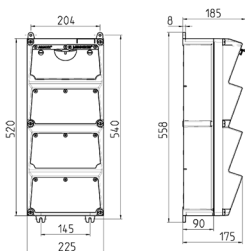

AMAXX® Steckdosenkombination

Bestellnr. 940008

- anschlussfertig verdrahtet
- seitlich anschnarriert
- Gehäuse und Doseneinsatz aus AMAPLAST®
- Absicherung unter transparenter Betätigungsclappe

Technische Daten

CEE 32 A, 5 p, 400 V	2
SCHUKO®	3
Absicherung	<ul style="list-style-type: none"> • 1 FI 63 A, 4 p, 0,03 A • 2 LS 32 A, 3 p, C • 3 LS 16 A, 1 p, C
Vorsicherung max.	63 A
InA	48 A
RDF	0.6
Anschluss/Zuleitung	• für 2 Leitungen bis 5 x 25 mm ²
Schutzart	IP 44
Gehäusematerial	Kunststoff
Gewicht	7550 g
Höhe	520 mm
Breite	225 mm

Abmessungen

Zeichnung 1 MB 523

Tiefen-Abmessungen bei unterschiedlicher Bestückung.

Steckdosen	Schutzart	Tiefe
SCHUKO® 16A, 230 V	IP 44	186 mm
	IP 67	208 mm
CEE 16A, 3p, 230V	IP 44	216 mm
	IP 67	220 mm
CEE 16A, 5p, 400V	IP 44	222 mm
	IP 67	226 mm
CEE 32A, 5p, 400V	IP 44	231 mm
	IP 67	236 mm
CEE 63A, 5p, 400V	IP 44	260 mm
	IP 67	260 mm

Leitungseinführungen: geschlossen, zum Ausschneiden. Je 2 x M 40 oben und unten, je 2 x M 20 oben und unten zum Ausschneiden.