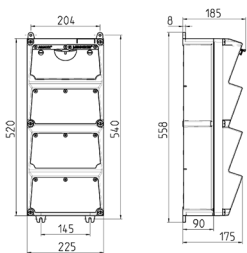

AMAXX® Steckdosenkombination

Bestellnr. 941265

- anschlussfertig verdrahtet
- seitlich anscharniert
- Gehäuse und Doseneinsatz aus AMAPLAST®
- die MENNEKES AMAXX® Steckdosenkombinationen für den Campingbereich entsprechen den ab 01.07.2007 verbindlichen Normen und Vorschriften nach DIN VDE 0100-708:2006-02 und DIN VDE 0100-754:2006-02

Technische Daten

CEE 16 A, 3 p, 230 V	4
Absicherung	<ul style="list-style-type: none"> • 4 FI 25 A, 2 p, 0,03 A • 4 LS 16 A, 1 p, B
Vorsicherung max.	63 A
InA	32 A
RDF	1
Anschluss/Zuleitung	<ul style="list-style-type: none"> • für 2 Leitungen bis 5 x 25 mm²
Schutzart	IP 44
Gehäusematerial	Kunststoff
Gewicht	5986 g
Höhe	520 mm
Breite	225 mm

Abmessungen

Zeichnung 1 MB 523

Tiefen-Abmessungen bei unterschiedlicher Bestückung.

Steckdosen	Schutzart	Tiefe
SCHUKO® 16A, 230 V	IP 44	186 mm
	IP 67	208 mm
CEE 16A, 3p, 230V	IP 44	216 mm
	IP 67	220 mm
CEE 16A, 5p, 400V	IP 44	222 mm
	IP 67	226 mm
CEE 32A, 5p, 400V	IP 44	231 mm
	IP 67	236 mm
CEE 63A, 5p, 400V	IP 44	260 mm
	IP 67	260 mm

Leitungseinführungen: geschlossen, zum Ausschneiden. Je 2 x M 40 oben und unten, je 2 x M 20 oben und unten zum Ausschneiden.