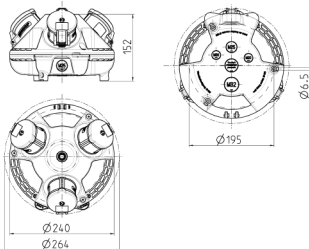

## 3KRAFT®

Bestellnr. 94354GE

- anschlussfertig verdrahtet
- Bodenschale schwarz
- anscharnierte Geräteschale wahlweise rot (RO), gelb (GE) oder silber (SI)
- Gehäuse aus AMAPLAST®

## Technische Daten

SCHUKO®	2
Datensteckdosen	1 RJ45-2-fach-Datenanschlussdose Cat.6, 8/8
Anschluss/Zuleitung	• für 1 Leitung bis 3 x 6 mm <sup>2</sup>
Schutzart	IP 20
Gehäusematerial	Kunststoff
Gewicht	1302 g

## Abmessungen

Zeichnung  
1 MB 442  
Maße in mm