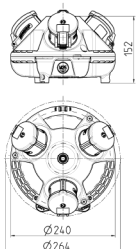

3KRAFT®

Bestellnr. 94354RO

- anschlussfertig verdrahtet
- Bodenschale schwarz
- anscharnierte Geräteschale wahlweise rot (RO), gelb (GE) oder silber (SI)
- Gehäuse aus AMAPLAST®

Technische Daten

SCHUKO®	2
Datensteckdosen	1 RJ45-2-fach-Datenanschlussdose Cat.6, 8/8
Anschluss/Zuleitung	• für 1 Leitung bis 3 x 6 mm ²
Schutzart	IP 20
Gehäusematerial	Kunststoff
Gewicht	1302 g

Abmessungen

Zeichnung
1 MB 442
Maße in mm