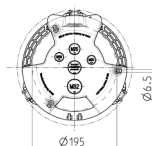

3KRAFT®

Bestellnr. 94354RO

- anschlussfertig verdrahtet
- Bodenschale schwarz
- anscharnierte Geräteschale wahlweise rot (RO), gelb (GE) oder silber (SI)
- Gehäuse aus AMAPLAST®

Technische Daten

SCHUKO®	2
Datensteckdosen	1 RJ45-2-fach-Datenanschlussdose Cat.6, 8/8
Anschluss/Zuleitung	• für 1 Leitung bis 3 x 6 mm ²
Schutzart	IP 20
Gehäusematerial	Kunststoff
Gewicht	1302 g

Abmessungen

Zeichnung
1 MB 442
Maße in mm