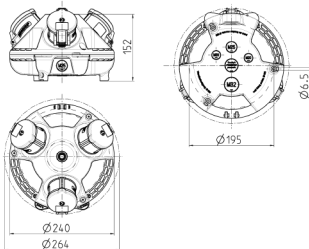

3KRAFT®

Bestellnr. 94354SI

- anschlussfertig verdrahtet
- Bodenschale schwarz
- angeschlammte Geräteschale wahlweise rot (RO), gelb (GE) oder silber (SI)
- Gehäuse aus AMAPLAST®

Technische Daten

SCHUKO®	2
Datensteckdosen	1 RJ45-2-fach-Datenanschlussdose Cat.6, 8/8
Anschluss/Zuleitung	• für 1 Leitung bis 3 x 6 mm ²
Schutzart	IP 20
Gehäusematerial	Kunststoff
Gewicht	1100 g

Abmessungen

Zeichnung
1 MB 442
Maße in mm