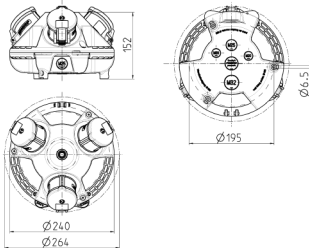

3KRAFT®

Bestellnr. 94359GE

- anschlussfertig verdrahtet
- Bodenschale schwarz
- anscharnierte Geräteschale wahlweise rot (RO), gelb (GE) oder silber (SI)
- Gehäuse aus AMAPLAST®

Technische Daten

CEE 16 A, 5 p, 400 V	1
CEE 16 A, 3 p, 230 V	1
SCHUKO®	1
Anschluss/Zuleitung	• für 1 Leitung bis 5 x 10 mm ²
Schutzart	IP 44
Gehäusematerial	Kunststoff
Gewicht	1480 g

Abmessungen

Zeichnung
1 MB 442
Maße in mm