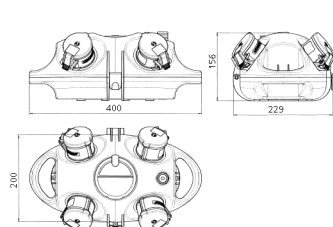

AirKRAFT®

Bestellnr. 94554GE

- anschlussfertig verdrahtet
- Bodenschale schwarz
- anscharnierte Geräteschale wahlweise rot (RO), gelb (GE) oder silber (SI)
- Gehäuse aus AMAPLAST®

Technische Daten

SCHUKO®	3
Datensteckdosen	1 RJ45-2-fach-Datenanschlussdose Cat.6, 8/8
Anschluss/Zuleitung	• für 1 Leitung bis 5 x 10 mm ²
Schutzart	IP 20
Gehäusematerial	Kunststoff
Gewicht	1689 g

Abmessungen

Zeichnung
1 MB 441

Maße in mm