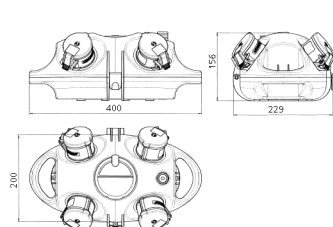

AirKRAFT®

Bestellnr. 94554SI

- anschlussfertig verdrahtet
- Bodenschale schwarz
- anscharnierte Geräteschale wahlweise rot (RO), gelb (GE) oder silber (SI)
- Gehäuse aus AMAPLAST®

Technische Daten

SCHUKO®	3
Datensteckdosen	1 RJ45-2-fach-Datenanschlussdose Cat.6, 8/8
Anschluss/Zuleitung	• für 1 Leitung bis 5 x 10 mm ²
Schutzart	IP 20
Gehäusematerial	Kunststoff
Gewicht	1780 g

Abmessungen

Zeichnung
1 MB 441

Maße in mm