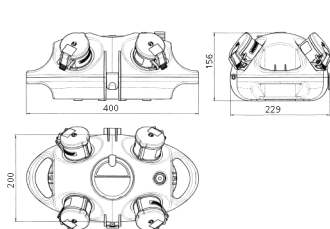

AirKRAFT®

Bestellnr. 94556RO

- anschlussfertig verdrahtet
- Bodenschale schwarz
- anscharnierte Geräteschale wahlweise rot (RO), gelb (GE) oder silber (SI)
- Gehäuse und Doseneinsatz aus AMAPLAST®

Technische Daten

CEE 16 A, 5 p, 400 V SCHUKO®	1 3
Anschluss/Zuleitung	• 3 m H07RN-F5G2,5 mit CEE-Stecker 16 A, 5 p, 400 V
Schutzart	IP 44
Gehäusematerial	Kunststoff
Gewicht	1994 g

Abmessungen

Zeichnung
1 MB 441
Maße in mm