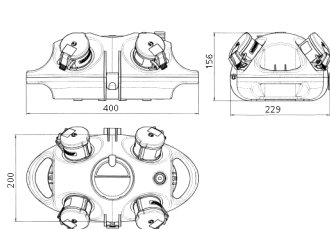

AirKRAFT®

Bestellnr. 94566SI

- anschlussfertig verdrahtet
- Bodenschale schwarz
- anscharnierte Geräteschale wahlweise rot (RO), gelb (GE) oder silber (SI)
- Gehäuse aus AMAPLAST®
- Absicherung unter transparenter Betätigungsclappe

Technische Daten

SCHUKO®	4
Absicherung	• 1 FI 40 A, 4 p, 0,03 A
Anschluss/Zuleitung	• für 1 Leitung bis 5 x 6 mm ²
Schutzart	IP 44
Gehäusematerial	Kunststoff
Gewicht	1975 g

Abmessungen

Zeichnung
1 MB 441

Maße in mm