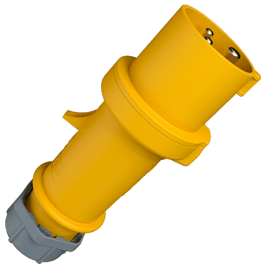

## Stecker StarTOP® mit SafeCONTACT

Bestellnr. 947

- schraubenlose Schneid-Klemm-Technik
- Verschraubung mit Abdichtung
- Zugentlastung und Kabelknickschutz
- Gehäuse mit Gewindeverschluss und Sicherungsschieber

### Technische Daten

Ampere	16 A
Pole	3 p
Volt	110 V
Uhrzeitstellung	4 h
Hertz	50-60 Hz
Anschlussstechnik	Schneidklemmen - SafeCONTACT
Kontakt	standard
Schutzart	IP 44
Gewicht	151 g
Prüfzeichen	DE,VDE, CN,CQC

### Abmessungen

Zeichnung 2 MB 214	Amp. Pole	16			32		
		3	4	5	3	4	5
Maße in mm	a	148	160	160	197	197	197
	b	55	65,6	65,6	75	75	75
	h	61	72,5	72,5	80,5	80,5	85
	n	112	123,5	123,5	152	152	152
	y	14,5	16	16	22	22	22
Klemmen für Leiterquer-		1	1	1	2,5	2,5	2,5
schnitt von bis mm²		-2,5	-2,5	-2,5	-6	-6	-6