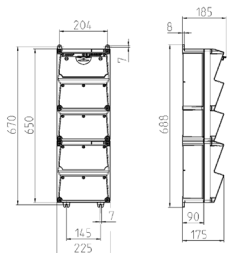

AMAXX® Steckdosenkombination

Bestellnr. 950004

- anschlussfertig verdrahtet
- seitlich anschnarnt
- Gehäuse und Doseneinsatz aus AMAPLAST®
- Absicherung unter transparenter Betätigungsclappe

Technische Daten

CEE 32 A, 5 p, 400 V	1
CEE 16 A, 5 p, 400 V	1
SCHUKO®	6
Absicherung	<ul style="list-style-type: none"> • 1 FI 63 A, 4 p, 0,03 A • 1 LS 32 A, 3 p, C • 1 LS 16 A, 3 p, C • 6 LS 16 A, 1 p, C
Vorsicherung max.	63 A
InA	52 A
RDF	0.65
Anschluss/Zuleitung	• für 2 Leitungen bis 5 x 25 mm ²
Schutzart	IP 44
Gehäusematerial	Kunststoff
Gewicht	8522 g
Höhe	650 mm
Breite	225 mm

Abmessungen

Zeichnung 1 MB 540

Tiefen-Abmessungen bei unterschiedlicher Bestückung.

Steckdosen	Schutzart	Tiefe
SCHUKO® 16A, 230 V	IP 44	186 mm
	IP 67	208 mm
CEE 16A, 3p, 230V	IP 44	216 mm
	IP 67	220 mm
CEE 16A, 5p, 400V	IP 44	222 mm
	IP 67	226 mm
CEE 32A, 5p, 400V	IP 44	231 mm
	IP 67	236 mm
CEE 63A, 5p, 400V	IP 44	260 mm
	IP 67	260 mm

Leitungseinführungen: geschlossen, zum Ausschneiden. Je 2 x M 40 oben und unten, je 2 x M 20 oben und unten zum Ausschneiden.