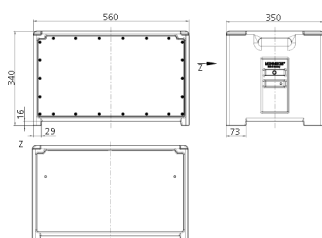

## EverBOX®

Bestellnr. 9500706

- Robustes, wasserdichtes Isolierstoffgehäuse, schwarz RAL 9005
- anschlussfertig verdrahtet
- Absicherungen unter transparenten Betätigungsclappen

## Technische Daten

CEE 32 A, 5 p, 400 V	2
CEE 16 A, 5 p, 400 V	4
SCHUKO®	5
Absicherung	<ul style="list-style-type: none"> <li>• 2 FI 63 A, 4 p, 0,03 A</li> <li>• 2 LS 32 A, 3 p, C</li> <li>• 4 LS 16 A, 3 p, C</li> <li>• 5 LS 16 A, 1 p, C</li> </ul>
Vorsicherung max.	63 A
InA	63 A
RDF	0.75
Anschluss/Zuleitung	<ul style="list-style-type: none"> <li>• 2 m Zuleitung H07RN-F5G10 und 1 CEE Stecker 63 A, 5 p, 400 V</li> </ul>
Schutzart	IP 44
Gehäusematerial	Kunststoff
Gewicht	20500 g
Länge	560 mm
Höhe	340 mm
Breite	350 mm

## Abmessungen

Zeichnung  
5 MB 70

Maße in mm