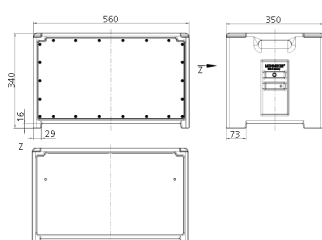

EverBOX®

Bestellnr. 9500748

- Robustes, wasserdichtes Isolierstoffgehäuse, schwarz RAL 9005
- anschlussfertig verdrahtet
- Absicherungen unter transparenten Betätigungsclappen

Technische Daten

CEE 63 A, 5 p, 400 V	1
CEE 32 A, 5 p, 400 V	2
CEE 16 A, 5 p, 400 V	2
SCHUKO®	9
Absicherung	<ul style="list-style-type: none"> • 1 FI 63 A, 4 p, 0,03 A • 2 LS 32 A, 3 p, C • 2 LS 16 A, 3 p, C • 9 LS 16 A, 1 p, C
Vorsicherung max.	63 A
InA	63 A
RDF	0.7
Anschluss/Zuleitung	<ul style="list-style-type: none"> • 2 m Zuleitung H07RN-F5G10 und 1 CEE Stecker 63 A, 5 p, 400 V
Schutzart	IP 44
Gehäusematerial	Kunststoff
Gewicht	20500 g
Länge	560 mm
Höhe	340 mm
Breite	350 mm

Abmessungen

Zeichnung

5 MB 70

Maße in mm