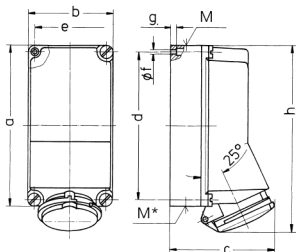

## 2-fach-Steckdose

Bestellnr. 95354

- Schraubkontakt
- CEE- und Steckdose SCHUKO® in einem Gehäuse
- Steckdose SCHUKO® abgesichert mit 1 LS-Schalter 16 A, 1 p, C

## Technische Daten

CEE 63 A, 5 p, 400 V	1
SCHUKO®	1
Absicherung	• 1 LS 16 A, 1 p, C
Anschluss/Zuleitung	• für 2 Leitungen bis 5 x 25 mm <sup>2</sup>
Schutzart	IP 44
Gehäusematerial	Kunststoff
Gewicht	2539 g
Höhe	264 mm
Breite	163 mm

## Abmessungen

Zeichnung 1 MB 285	Amp.	16	32	63
Maße in mm	a	225	225	264
	b	118	118	163
	c	141	146	194
	d	208	208	240
	e	101	101	140
	f	6,3	6,3	8,1
	g	8	8	8
	h	254	264	300
	M	1x25 u. 1x32	1x25 u. 1x32	40
	M*	2x25	2x25	40