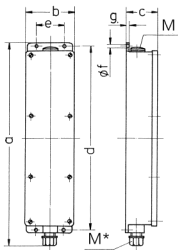

## Steckdosenleiste

Bestellnr. 95937

- anschlussfertig verdrahtet
- Gehäuse elektrograu RAL 7035
- Gehäuse und Doseneinsatz aus AMAPLAST®
- Aufhängebügel wird beigelegt

## Technische Daten

Einbauten	• 3 CEE 16 A, 4 p, >50 - 500 V, 100-300 Hz
Anschluss/Zuleitung	• für 1 Leitung bis 4 x 10 mm <sup>2</sup>
Schutzart	IP 44
Gehäusematerial	Kunststoff
Gewicht	1157 g
Höhe	401 mm
Breite	97 mm

## Abmessungen

Zeichnung	5 MB 35	
Maße in mm	a	401
	b	97
	c	63
	d	364
	e	56
	f	5,5
	g	4
	M	25
	M*	25