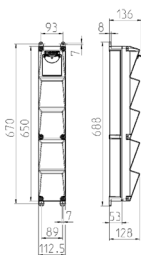

AMAXX® s Steckdosenkombination

Bestellnr. 960001

- anschlussfertig verdrahtet
- Gehäuse und Doseneinsatz aus AMAPLAST®
- Absicherung unter transparenter Betätigungsclappe

Technische Daten

SCHUKO®	3
Absicherung	<ul style="list-style-type: none"> • 1 FI 40 A, 4 p, 0,03 A • 3 LS 16 A, 1 p, C
Vorsicherung max.	63 A
InA	16 A
RDF	1
Anschluss/Zuleitung	<ul style="list-style-type: none"> • für 1 Leitung bis 5 x 10 mm²
Schutzart	IP 44
Max. Strombelastung	bis max. 100 A zulässiger Gesamtstrom
Gehäusematerial	Kunststoff
Gewicht	3420 g
Höhe	650 mm
Breite	112.5 mm

Abmessungen

Zeichnung 1 MB 541

Tiefen-Abmessungen bei unterschiedlicher Bestückung.

Steckdosen	Schutzart	Tiefe
SCHUKO® 16A, 230 V	IP 44	140 mm
	IP 67	157 mm
CEE 16A, 3p, 230V	IP 44	170 mm
	IP 67	169 mm
CEE 16A, 5p, 400V	IP 44	172 mm
	IP 67	174 mm
CEE 32A, 5p, 400V	IP 44	182 mm
	IP 67	188 mm

Leitungseinführungen: geschlossen, zum Ausschneiden. 1 x M 25 oben und 1 x M 25 unten oder 1 x M 32 oben und 1 x M 32 unten, dazu 1 x M 20 oben/unten zum Ausschneiden.