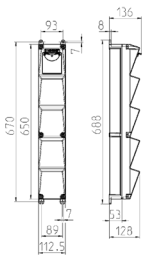

AMAXX® s Steckdosenkombination

Bestellnr. 960004

- anschlussfertig verdrahtet
- Gehäuse und Doseneinsatz aus AMAPLAST®
- Absicherung unter transparenter Betätigungsclappe

Technische Daten

CEE 16 A, 5 p, 400 V	1
SCHUKO®	3
Absicherung	<ul style="list-style-type: none"> • 1 LS 16 A, 3 p, C • 1 LS 16 A, 1 p, C
Vorsicherung max.	63 A
InA	32 A
RDF	1
Anschluss/Zuleitung	<ul style="list-style-type: none"> • für 1 Leitung bis 5 x 10 mm²
Schutzart	IP 44
Gehäusematerial	Kunststoff
Gewicht	2770 g
Höhe	650 mm
Breite	112.5 mm

Abmessungen

Zeichnung 1 MB 541

Tiefen-Abmessungen bei unterschiedlicher Bestückung.

Steckdosen	Schutzart	Tiefe
SCHUKO® 16A, 230 V	IP 44	140 mm
	IP 67	157 mm
CEE 16A, 3p, 230V	IP 44	170 mm
	IP 67	169 mm
CEE 16A, 5p, 400V	IP 44	172 mm
	IP 67	174 mm
CEE 32A, 5p, 400V	IP 44	182 mm
	IP 67	188 mm

Leitungseinführungen: geschlossen, zum Ausschneiden. 1 x M 25 oben und 1 x M 25 unten oder 1 x M 32 oben und 1 x M 32 unten, dazu 1 x M 20 oben/unten zum Ausschneiden.