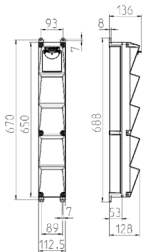

AMAXX® s Steckdosenkombination

Bestellnr. 960006

- anschlussfertig verdrahtet
- Gehäuse und Doseneinsatz aus AMAPLAST®

Technische Daten

CEE 16 A, 5 p, 400 V SCHUKO®	1 4
Anschluss/Zuleitung	• für 1 Leitung bis 5 x 10 mm ²
Schutzart	IP 44
Max. Strombelastung	up to max. 100 A permissible total current
Gehäusematerial	Kunststoff
Gewicht	2000 g
Höhe	650 mm
Breite	112.5 mm

Abmessungen

Zeichnung 1 MB 541

Tiefen-Abmessungen bei unterschiedlicher Bestückung.

Steckdosen	Schutzart	Tiefe
SCHUKO® 16A, 230 V	IP 44	140 mm
	IP 67	157 mm
CEE 16A, 3p, 230V	IP 44	170 mm
	IP 67	169 mm
CEE 16A, 5p, 400V	IP 44	172 mm
	IP 67	174 mm
CEE 32A, 5p, 400V	IP 44	182 mm
	IP 67	188 mm

Leitungseinführungen: geschlossen, zum Ausschneiden. 1 x M 25 oben und 1 x M 25 unten oder 1 x M 32 oben und 1 x M 32 unten, dazu 1 x M 20 oben/unten zum Ausschneiden.