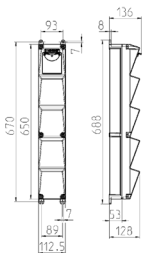

AMAXX® s Steckdosenkombination

Bestellnr. 960007

- anschlussfertig verdrahtet
- Gehäuse und Doseneinsatz aus AMAPLAST®
- Absicherung unter transparenter Betätigungsclappe

Technische Daten

CEE 16 A, 5 p, 400 V	2
SCHUKO®	1
Absicherung	<ul style="list-style-type: none"> • 2 LS 16 A, 3 p, C • 1 LS 16 A, 1 p, C
Vorsicherung max.	63 A
InA	48 A
RDF	1
Anschluss/Zuleitung	<ul style="list-style-type: none"> • für 1 Leitung bis 5 x 10 mm²
Schutzart	IP 44
Gehäusematerial	Kunststoff
Gewicht	3500 g
Höhe	650 mm
Breite	112.5 mm

Abmessungen

Zeichnung 1 MB 541

Tiefen-Abmessungen bei unterschiedlicher Bestückung.

Steckdosen	Schutzart	Tiefe
SCHUKO® 16A, 230 V	IP 44	140 mm
	IP 67	157 mm
CEE 16A, 3p, 230V	IP 44	170 mm
	IP 67	169 mm
CEE 16A, 5p, 400V	IP 44	172 mm
	IP 67	174 mm
CEE 32A, 5p, 400V	IP 44	182 mm
	IP 67	188 mm

Leitungseinführungen: geschlossen, zum Ausschneiden. 1 x M 25 oben und 1 x M 25 unten oder 1 x M 32 oben und 1 x M 32 unten, dazu 1 x M 20 oben/unten zum Ausschneiden.