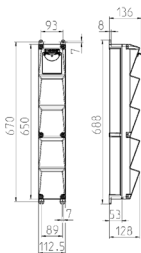

AMAXX® s Steckdosenkombination

Bestellnr. 960013

- anschlussfertig verdrahtet
- Gehäuse und Doseneinsatz aus AMAPLAST®
- Absicherung unter transparenter Betätigungsclappe

Technische Daten

CEE 32 A, 5 p, 400 V	1
SCHUKO®	3
Absicherung	<ul style="list-style-type: none"> • 1 LS 32 A, 3 p, C • 1 LS 16 A, 1 p, C
Vorsicherung max.	63 A
InA	48 A
RDF	1
Anschluss/Zuleitung	<ul style="list-style-type: none"> • für 1 Leitung bis 5 x 10 mm²
Schutzart	IP 44
Gehäusematerial	Kunststoff
Gewicht	2920 g
Höhe	650 mm
Breite	112.5 mm

Abmessungen

Zeichnung 1 MB 541

Tiefen-Abmessungen bei unterschiedlicher Bestückung.

Steckdosen	Schutzart	Tiefe
SCHUKO® 16A, 230 V	IP 44	140 mm
	IP 67	157 mm
CEE 16A, 3p, 230V	IP 44	170 mm
	IP 67	169 mm
CEE 16A, 5p, 400V	IP 44	172 mm
	IP 67	174 mm
CEE 32A, 5p, 400V	IP 44	182 mm
	IP 67	188 mm

Leitungseinführungen: geschlossen, zum Ausschneiden. 1 x M 25 oben und 1 x M 25 unten oder 1 x M 32 oben und 1 x M 32 unten, dazu 1 x M 20 oben/unten zum Ausschneiden.