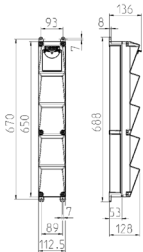

AMAXX® s Steckdosenkombination

Bestellnr. 960050

- anschlussfertig verdrahtet
- Gehäuse und Doseneinsatz aus AMAPLAST®
- mit Schwenkrahmen, nach rechts und links um 90° schwenkbar

Technische Daten

SCHUKO®	5
Anschluss/Zuleitung	• für 1 flexible Leitung bis 5 x 10 mm ²
Schutzart	IP 44
Gehäusematerial	Kunststoff
Gewicht	3620 g
Höhe	650 mm
Breite	112.5 mm

Abmessungen

Zeichnung 1 MB 541

Tiefen-Abmessungen bei unterschiedlicher Bestückung.

Steckdosen	Schutzart	Tiefe
SCHUKO® 16A, 230 V	IP 44	140 mm
	IP 67	157 mm
CEE 16A, 3p, 230V	IP 44	170 mm
	IP 67	169 mm
CEE 16A, 5p, 400V	IP 44	172 mm
	IP 67	174 mm
CEE 32A, 5p, 400V	IP 44	182 mm
	IP 67	188 mm

Leitungseinführungen: geschlossen, zum Ausschneiden. 1 x M 25 oben und 1 x M 25 unten oder 1 x M 32 oben und 1 x M 32 unten, dazu 1 x M 20 oben/unten zum Ausschneiden.